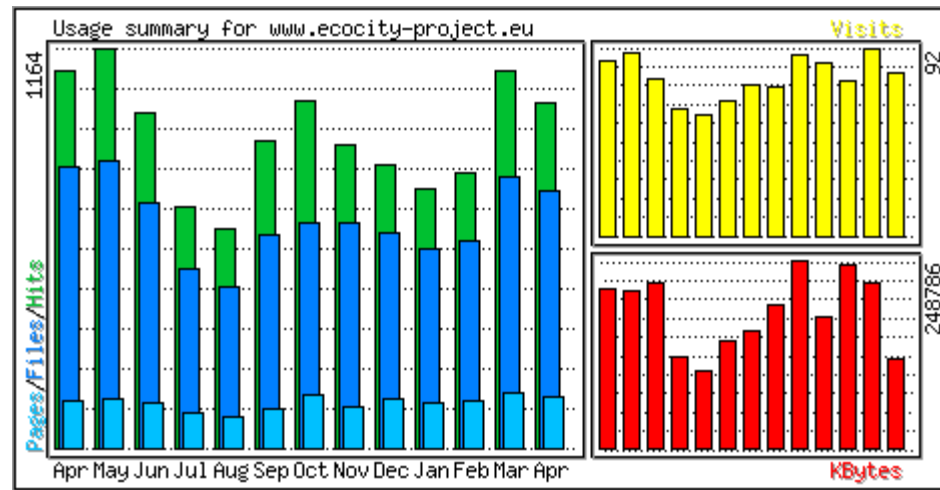

Statistics for www.ecocity-project.eu

Generated at: 01:31:19 04/05/13

History										
Month	Average/day					Totals				
	Hits	Files	Pages	Visits	KBytes	Hits	Files	Pages	Visits	KBytes
Apr 2013	1008	749	148	81	119754	4032	2997	594	324	479014
Mar 2013	1102	791	161	92	221920	34187	24541	5017	2858	6879522
Feb 2013	801	602	135	76	243646	22435	16880	3791	2154	6822076
Jan 2013	757	580	132	85	174551	23493	18010	4109	2648	5411075
2013	895	664	143	84	208422	84147	62428	13511	7984	19591688
Dec 2012	830	629	140	89	248786	25731	19516	4357	2766	7712379
Nov 2012	884	656	117	73	191435	26540	19707	3525	2201	5743046
Oct 2012	1012	655	152	74	156952	31386	20315	4717	2308	4865519
Sep 2012	898	624	114	66	141782	26949	18739	3428	2009	4253456
Aug 2012	639	472	92	59	102542	19811	14657	2880	1844	3178787
Jul 2012	706	524	104	63	122328	21901	16262	3241	1963	3792168
Jun 2012	977	717	128	77	220857	29332	21517	3867	2334	6625712
May 2012	1163	839	141	90	211262	36078	26024	4375	2799	6549117
Apr 2012	1105	823	140	86	212298	33155	24709	4206	2608	6368938
Mar 2012	1172	849	147	87	210642	36339	26321	4580	2707	6529915
Feb 2012	1146	849	151	91	197794	33246	24640	4381	2642	5736013
Jan 2012	982	714	130	80	118560	30463	22161	4038	2489	3675373
2012	958	695	130	78	177679	350931	254568	47595	28670	65030423
Dec 2011	1122	840	144	88	422565	34788	26046	4478	2753	13099509
Nov 2011	2125	1619	214	141	342042	63757	48592	6425	4242	10261264
Oct 2011	1641	1250	175	113	281556	50876	38767	5440	3530	8728233
Sep 2011	989	734	126	79	173119	29673	22020	3783	2378	5193573
Aug 2011	860	585	119	72	445597	26689	18142	3715	2232	13813504
Jul 2011	720	505	113	64	219209	22326	15668	3520	1985	6795479
Jun 2011	968	691	124	75	190271	29049	20739	3726	2268	5708135
May 2011	1024	736	123	76	164473	31762	22829	3833	2380	5098664
Apr 2011	1161	827	144	82	223888	34857	24817	4338	2482	6716628
Mar 2011	1331	934	158	94	272560	41285	28954	4928	2914	8449346
Feb 2011	1286	891	156	93	705544	36029	24975	4393	2625	19755244
Jan 2011	1224	902	151	87	189621	37970	27990	4681	2725	5878254
2011	1202	875	145	89	299994	439061	319539	53260	32514	109497833
Dec 2010	989	696	117	76	115755	30666	21581	3635	2383	3588401
Nov 2010	1365	965	161	98	124607	40959	28959	4839	2957	3738215
Oct 2010	1066	760	133	74	101504	33063	23564	4133	2307	3146638
Sep 2010	916	669	117	72	79741	27483	20088	3514	2177	2392233
Aug 2010	769	519	95	58	81060	23846	16116	2956	1800	2512846
Jul 2010	797	553	88	55	123406	24731	17172	2750	1712	3825571
Jun 2010	858	582	96	58	80301	25768	17481	2887	1747	2409018
May 2010	910	606	107	59	86744	28237	18796	3318	1857	2689056
Apr 2010	945	657	103	60	94970	28357	19712	3102	1807	2849095
Mar 2010	1071	707	115	64	116617	33225	21934	3565	1996	3615133
Feb 2010	862	588	88	50	95336	24156	16467	2478	1419	2669401
Jan 2010	924	603	98	58	92537	28663	18696	3041	1813	2868656
2010	956	659	110	65	99464	349154	240566	40218	23975	36304262
Dec 2009	857	552	96	59	98996	26573	17127	2982	1831	3068881
Nov 2009	1104	753	116	58	100062	33124	22611	3498	1749	3001848
Oct 2009	1080	749	113	61	133437	33488	23247	3532	1901	4136542
Sep 2009	918	622	95	54	153835	27552	18675	2865	1641	4615050
Aug 2009	740	518	78	47	130816	22959	16082	2443	1460	4055291
Jul 2009	669	488	77	48	190608	20768	15134	2394	1489	5908843
Jun 2009	817	572	93	52	214944	24516	17184	2812	1581	6448322
May 2009	891	603	97	54	122568	27651	18710	3037	1681	3799600